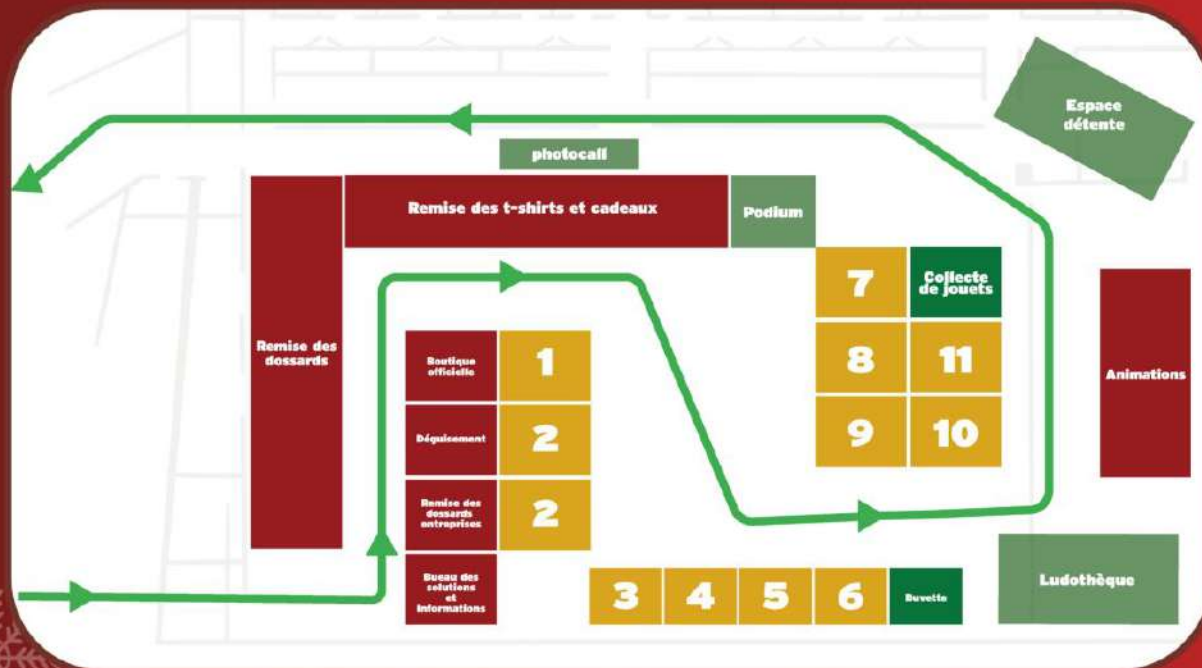

LE VILLAGE - VENDREDI & SAMEDI

ADRESSE : La Cité des sports,
92 rue du Gouverneur Général Éboué, 92130 Issy-les-Moulineaux

EXPOSANTS

1. **1 Babychou**
2. **2 Avia Club**
3. **3 Clavim**
4. **4 Club Capital Conseil**
5. **5 Sumeria**
6. **6 Issy Triathlon**
7. **7 Paris 92**
8. **8 Issy Sport**
9. **9 Police Municipale**
10. **10 Care For You**
11. **11 Issy Tourisme International**