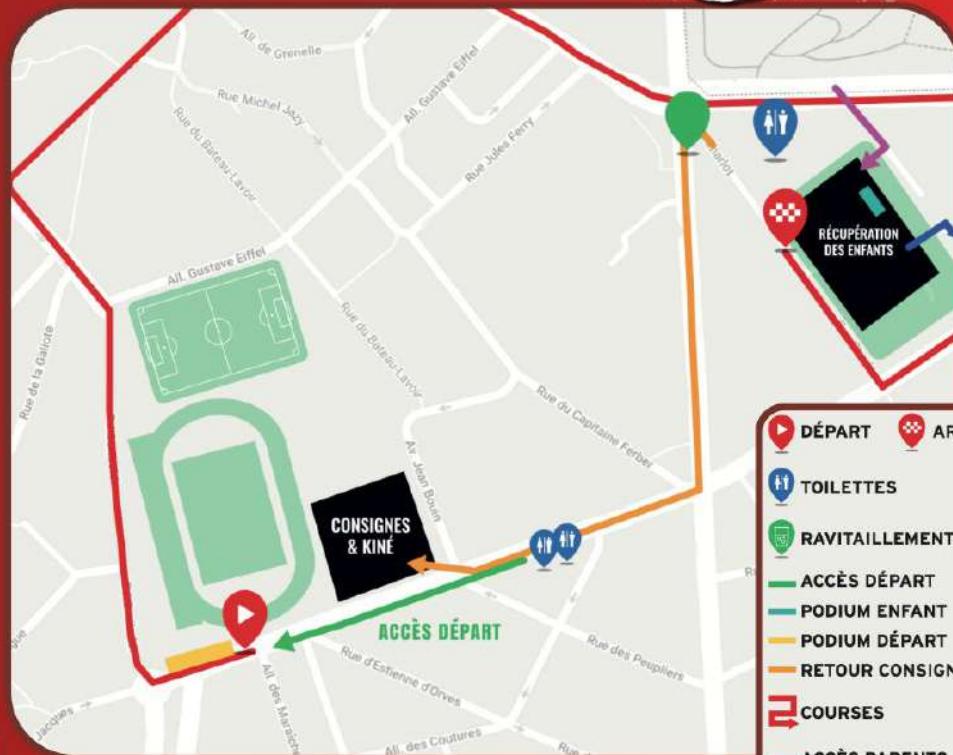

### Cité des Sports

92 rue du Gouverneur Général Éboué,  
92130 Issy-les-Moulineaux

7h30 - 14h

1 sac de 20L max par personne.  
Pas d'objets en vrac (clés, téléphone, veste).

- DÉPART
- ARRIVÉE
- TOILETTES
- RAVITAILLEMENT
- ACCÈS DÉPART
- PODIUM ENFANT
- PODIUM DÉPART
- RETOUR CONSIGNE
- COURSES
- ACCÈS PARENTS
- SORTIE